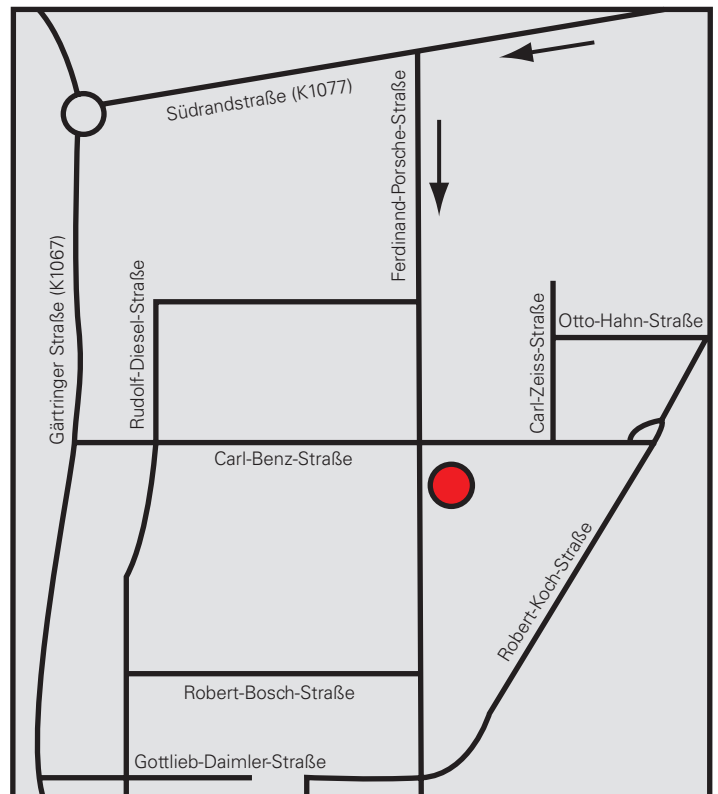

Wegbeschreibung PEX GmbH, Fabrik für Autoteile, Nufringen

Aus Richtung Stuttgart kommend

- A81 Richtung „Singen“ fahren
- Ausfahrt Nr. 27 „Gärtringen“ abfahren
- nach ca. 700 m an der ersten Ampel rechts in die Südrandstraße (K1077) abbiegen
- Beschilderung Richtung „Industriegebiet Nufringen-Gründen, Deckenpfronn“
- nach ca. 500 m links in die Ferdinand-Porsche-Straße abbiegen
- nach ca. 500 m links auf das Firmengelände einfahren

Aus Richtung Singen kommend

- A81 Richtung „Stuttgart“ fahren
- Ausfahrt Nr. 27 „Gärtringen“ abfahren
Achtung: diese Ausfahrt ist über die linke Fahrbahn zu erreichen!
- nach ca. 600 m halb rechts abbiegen auf die B14 Richtung Nufringen
- nach weiteren 600 m rechts in die Südrandstraße (K1077) abbiegen (Ampelanlage)
- Beschilderung Richtung „Industriegebiet Nufringen-Gründen, Deckenpfronn“
- nach ca. 500 m links in die Ferdinand-Porsche-Straße abbiegen
- nach ca. 500 m links auf das Firmengelände einfahren

Industriegebiet Nufringen-Gründen